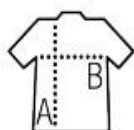

TEE-SHIRTS ENFANT

**Blanc
&
Noir**

Qualité

MESH POLYESTER 140
100% polyester effet respirant - Dry fit
Colletage au col

Style

SPORT
Manches raglan
Dos plus long

Tailles	6 ans	8 ans	10 ans	12 ans
cm	106/116 cm	118/128 cm	130/140 cm	142/152 cm
A/B	47/35	50/37	54/40	58/43