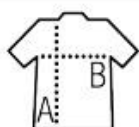

TEE-SHIRTS FEMME

**Blanc
&
Noir**

Qualité

MESH POLYESTER 140
100% polyester effet respirant - Dry fit
Colletage au col

Style

SPORT
Manches raglan
Dos plus long

Tailles	XS	S	M	L	XL	XXL
A/B	60/41	62/44	64/47	66/50	68/53	70/56

Essayage possible sur demande au secrétariat du CSCS Léo Lagrange

Nous vous conseillons de prendre une taille au-dessus de votre taille habituelle car taille petit